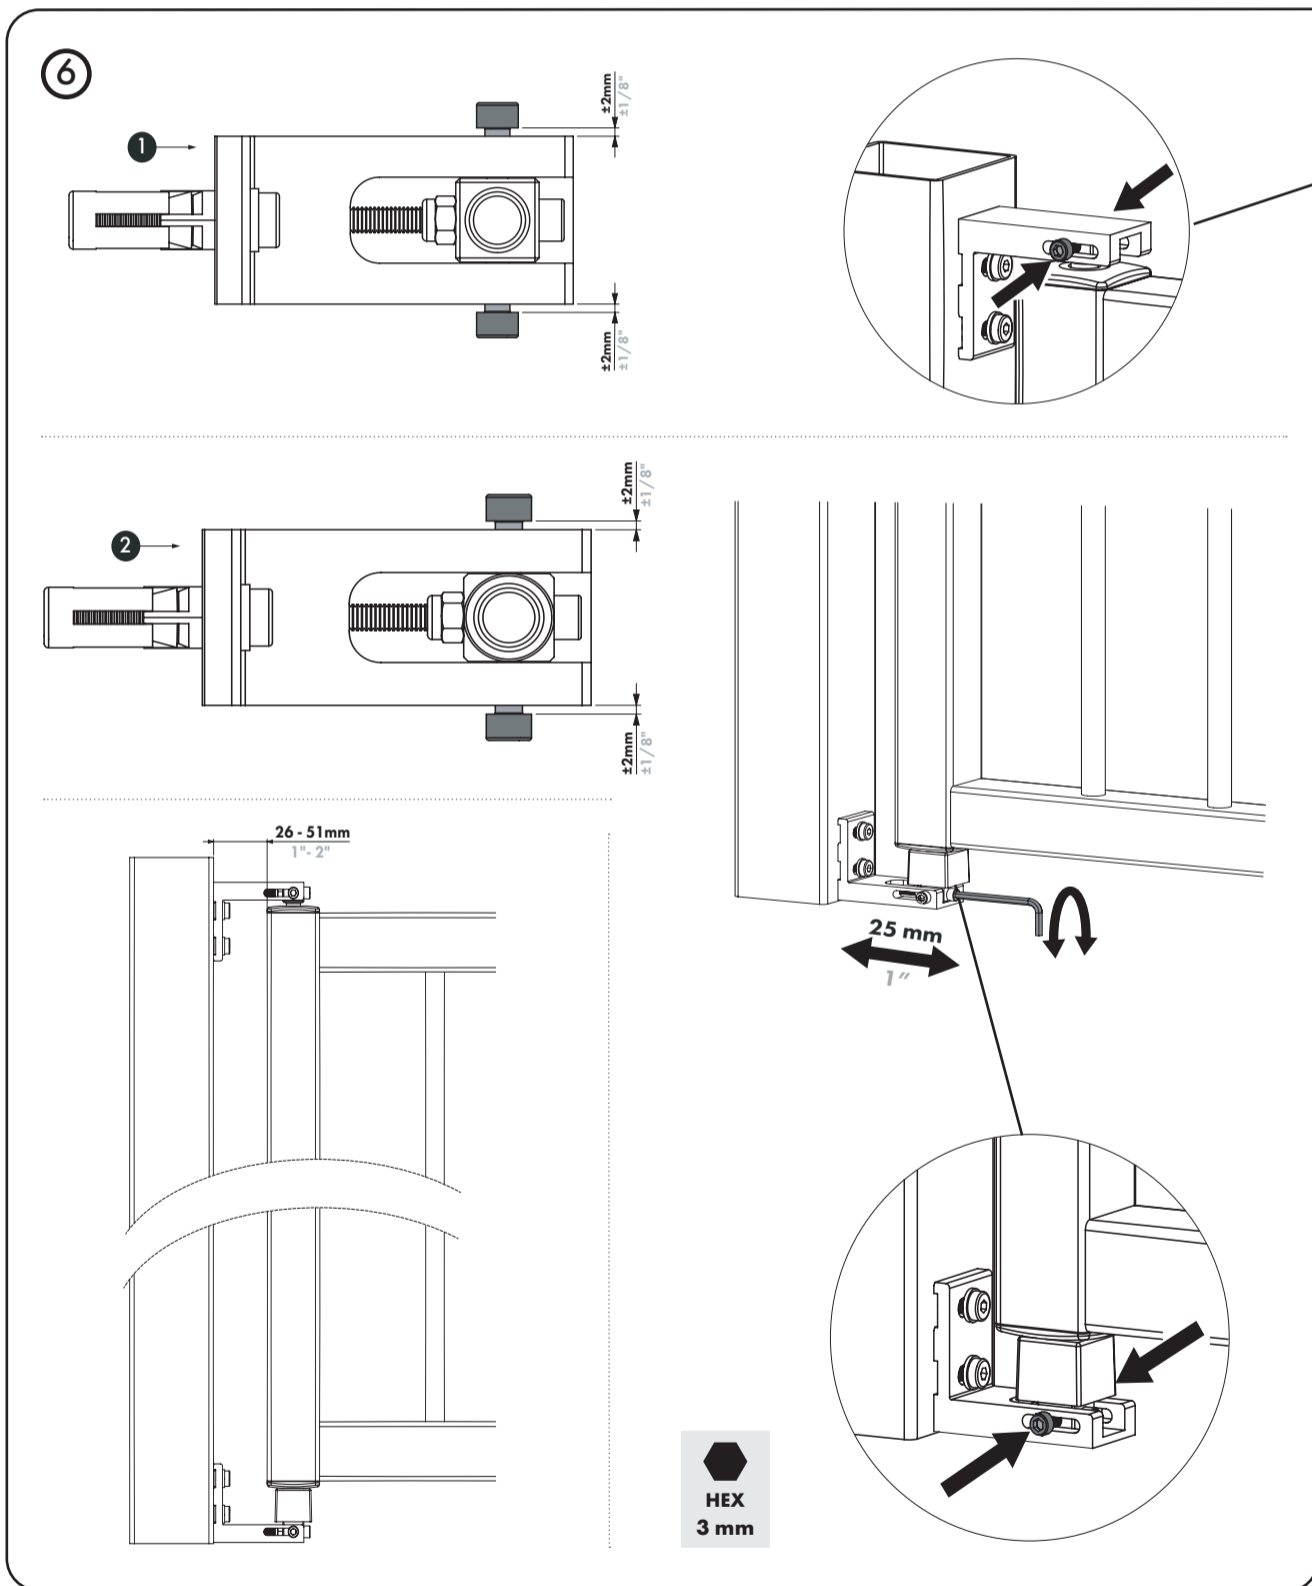

SUCCESSFUL INSTALLATION?
Please send us your pictures & videos
pictures@locinox.com

SUCCESVOLLE INSTALLATIE?
Stuur ons gerust uw foto's & video's door

INSTALLATION RÉUSSIE?
Veuillez nous envoyer vos photos & vidéos

ERFOLGREICHE INSTALLATION?
Bitte senden Sie uns Ihre Bilder & Videos

INSTALACION EXITOSA?
Por favor envíenos sus fotos y videos

UDANA INSTALACJA?
Prześlij nam swoje zdjęcia i filmy

УСПЕШНАЯ УСТАНОВКА?
Пожалуйста, отправьте нам свой фотографии и видео

Let's make it better together

Doc. Nr.: MANU-000459
Locinox NV • Mannebeekstraat 21 • 8790 Waregem • Belgium
Locinox CEE • Irysowa 9 • 55-040 Bielany Wrocławskie • Poland
Locinox LLC • 460 Windy Point Drive • Glendale Heights - IL 60139 • USA

MANU-000459